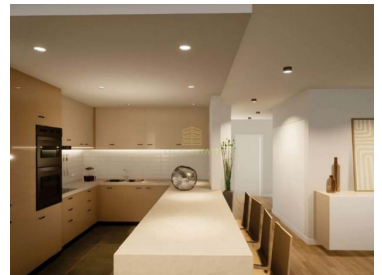

Your Logo Here
Friendly Real Estate

LE-21-24

Referência

Digitalize o código QR para ver a propriedade

Funchal (Sé) - Apartamento

2

Quartos

2

Casas de banho

104,27

Área (m²)

390 000 €

(EUR €)

Lourencinha II T2

O empreendimento Apartamentos Lourencinha é uma nova construção composta por 16 unidades habitacionais, nas tipologias T2 e T3.

Localizado em Câmara de Lobos, este projeto oferece áreas amplas, construção de alta qualidade e acabamentos com materiais de excelência.

Situado a apenas 3 minutos da via rápida, proporciona fácil acesso tanto ao Funchal quanto à Ribeira Brava.

A região é privilegiada pelo seu clima agradável e pela proximidade a diversos serviços.

Não Perca tempo e agende a sua visita !

Your Legal Estate

Legal Estate

+351 939 079 579 ²

yourlegalestate@gmail.com

T +351 969 476 679 ² · E geral@legalestate.pt

Rua da Carreira 152 9000-042

AMI 20398

¹ (Chamada para rede fixa nacional) | ² (Chamada para rede móvel nacional)